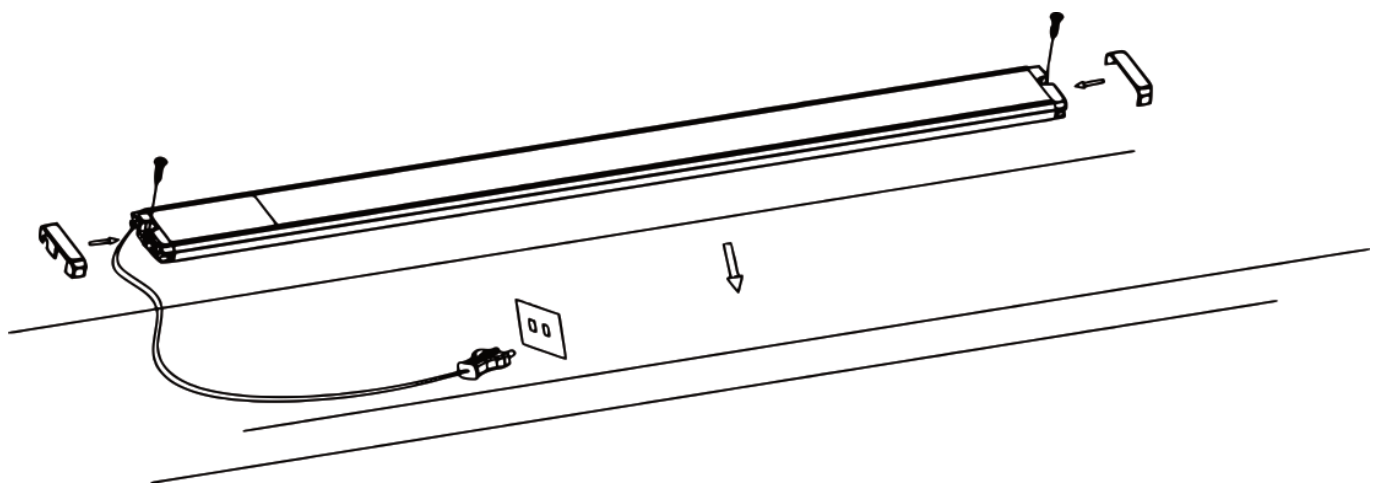

### Bemaßung der Leuchte

Alle Angaben in sind in Millimeter. Die Längen „L“ sind in Millimeter angeben.

### Befestigung der Leuchte

Die beiden seitlichen Endkappen können „einfach abgezogen“ werden. Darunter befinden sich die seitlich Befestigungslöcher zur Schraubmontage. Die Endkappen decken die Befestigungslöcher danach wieder ab.