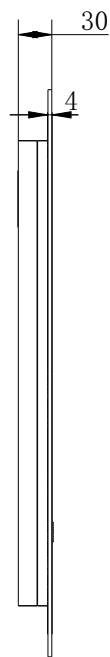

QR20-10-0147

					比例	材料			品名	总装图	页次
					1:5	重量					1/1
					单位: mm	设计	方平兴	20211130	品号	MR060-4P1C1-001	版次
					视图	制图					A/1
						检图			公司名称	宁波亿佳电子照明有限公司	
设变	设变来历	区域	设变者	年月日		审定					