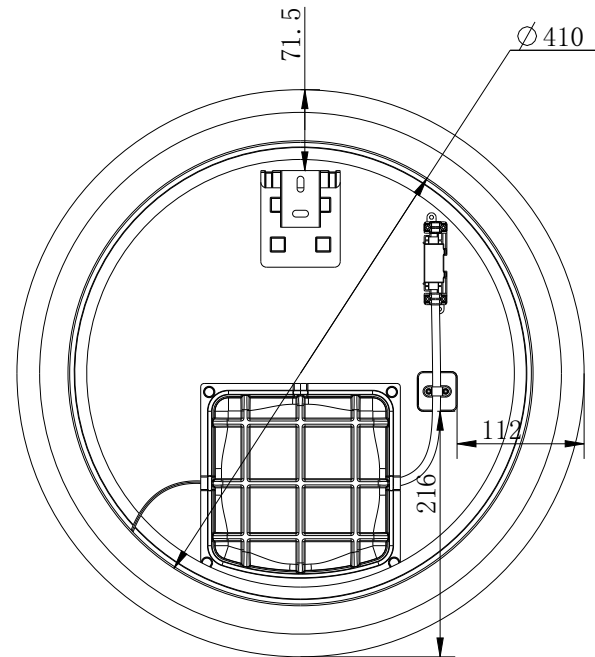

QR20-10-0147

					比例	材料			品名	总装图	页次
					1:5	重量					1/1
					单位: mm	设计	方平兴	20211130	品号	MR060-4P1C1-001	版次
					视图	制图					A/1
						检图			公司名称	宁波亿佳电子照明有限公司	
设变	设变来历	区域	设变者	年月日		审定					