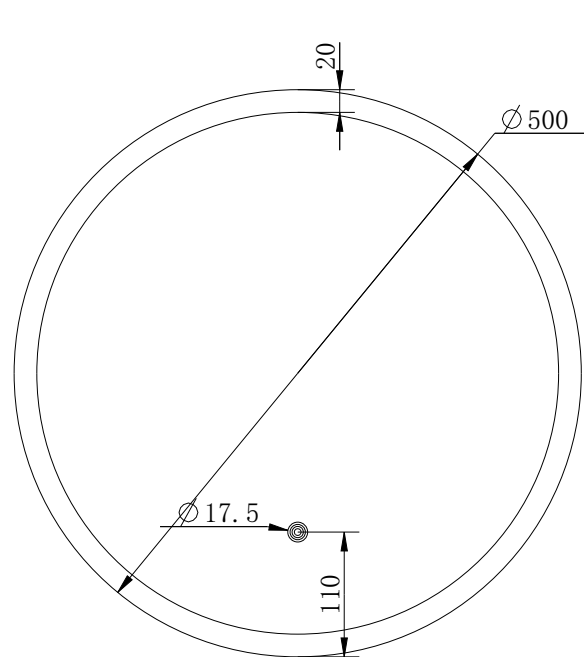

QR20-10-0147

					比例	材料			品名	总装图	页次
					1:5	重量					1/1
					单位: mm	设计	方平兴	20211130	品号	MR060-4P1C1-001	版次
					视图	制图					A/1
						检图			公司名称	宁波亿佳电子照明有限公司	
设变	设变来历	区域	设变者	年月日		审定					